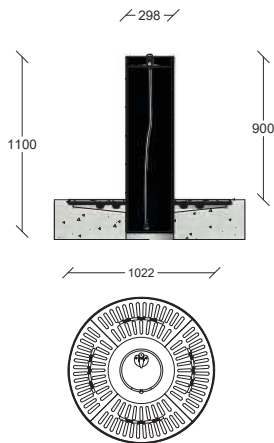

VILLA OLÍMPICA

Mod. V-101

Acero pintado en oxiron, cubeta en acero inoxidable. Grifo pulsador temporizado

Oxiron painted steel,
Stainless steel deck. Timed tap

Acier peint oxiron,
Bac en acier inoxydable. Robinet temporisee