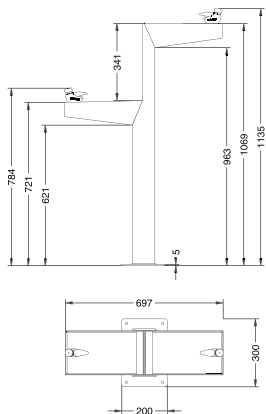

FUENTES / FOUNTAINS / FONTAINES