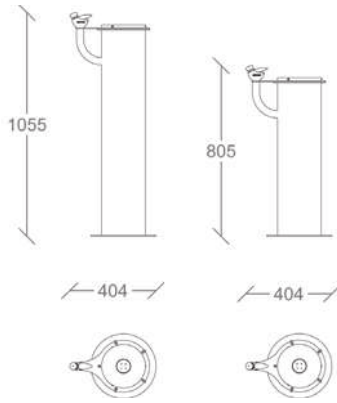

FUENTE ALVIUM

Mod. V-1017

Fuente fabricada en Polietileno de media densidad
Especial para exteriores y con tratamiento UV
2 grifos o 1 grifo
Ø 450 x 1000 mm

Fountain made of medium density polyethylene
Specially for outdoor and UV protection
2 taps or 1 taps
Ø 450 x 1000 mm

Fontaine fabriqué en polyéthylène moyenne densité
Extérieur spécial et avec traitement UV
2 robinets ou 1 robinet
Ø 450 x 1000 mm

100% RECYCLABLE

FUENTES / FOUNTAINS / FONTAINES

ESVA

Mod. V-109 / Mod. V-109M (infantil)