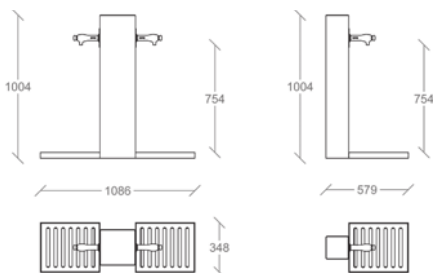

GALDANA

**Mod. C-14
Mod. C-14-FU
Mod. C-14D**

Acero pintado gris martelé y reja de acero galvanizado
Opcional con reja de fundición
Grifo pulsador temporizado

Black hammer paint and galvanized grill
Cast iron optional grill
Timed tap

Acier peint en noir martele au four avec grille en acier galvanisé
Option grille en fonte
Robinet temporisee