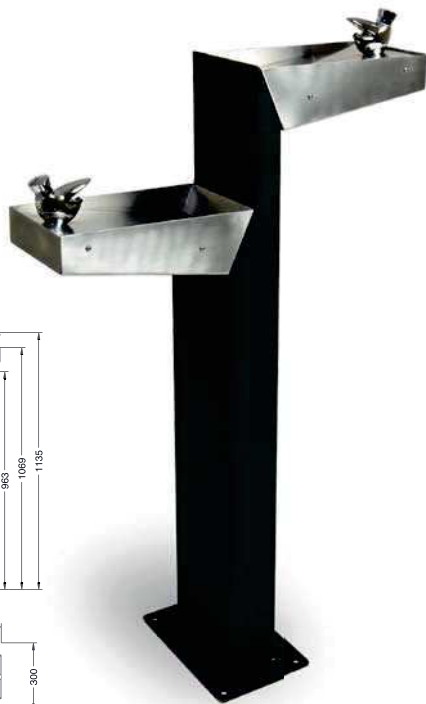

FUENTES

FOUNTAINS / FONTAINES

FUENTES / FOUNTAINS / FONTAINES

MINUS

Mod. V-102

Acero inoxidable y acero pintado en gris martelé
Adaptado para minusválidos. Grifos pulsadores temporizados

Stainless steel and steel painted in black hammer paint
Adapted for disabled. Timed taps

Acier inoxydable et acier peint noir martele
Spécial handicapés. Robinets temporisee

MINIMINUS

Mod. V-102M

Acero inoxidable y acero pintado en gris martelé
Adaptado para minusválidos. Grifo pulsador temporizado

FUENTE ALVIUM

Mod. V-1017

Fuente fabricada en Polietileno de media densidad
Especial para exteriores y con tratamiento UV
2 grifos o 1 grifo
Ø 450 x 1000 mm

Fountain made of medium density polyethylene
Specially for outdoor and UV protection
2 taps or 1 taps
Ø 450 x 1000 mm

Fontaine fabriqué en polyéthylène moyenne densité
Extérieur spécial et avec traitement UV
2 robinets ou 1 robinet
Ø 450 x 1000 mm

100% RECYCLABLE

FUENTES / FOUNTAINS / FONTAINES

ESVA

Mod. V-109 / Mod. V-109M (infantil)