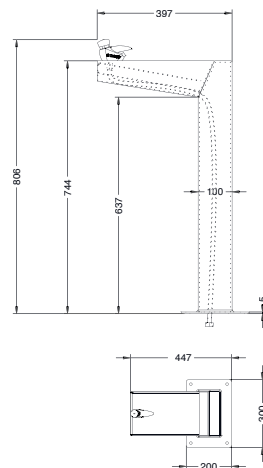

MINIMINUS

Mod. V-102M

Acero inoxidable y acero pintado en gris martelé
Adaptado para minusválidos. Grifo pulsador temporizado

Stainless steel and steel painted in black hammer paint
Adapted dor disabled. Timed tap

Acier inoxydable et acier peint noir martele
Spécial handicapés. Robinet temporisee