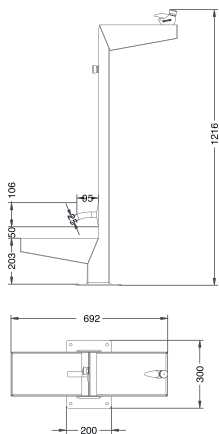

MINIMINUS

Mod. V-102M

Acero inoxidable y acero pintado en gris martelé
Adaptado para minusválidos. Grifo pulsador temporizado

Stainless steel and steel painted in black hammer paint
Adapted dor disabled. Timed tap

Acier inoxydable et acier peint noir martele
Spécial handicapés. Robinet temporisee