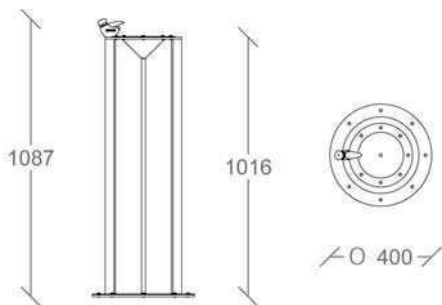

SPUTNIK

Mod. V-3102

Estructura de acero pintado al horno y inoxidable
Grifo pulsador temporizado

Powder coated structure and stainless steel
Timed tap

Structure en acier peint au four
Robinet temporisee