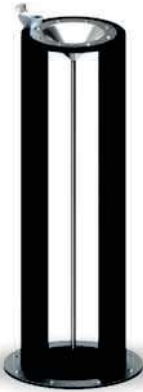

Acier inoxydable et acier peint noir martele
Spécial handicapés. Robinets temporisee

MINIMINUS

Mod. V-102M

Acero inoxidable y acero pintado en gris martelé
Adaptado para minusválidos. Grifo pulsador temporizado

Fontaine fabriqué en polyéthylène moyenne densité
Extérieur spécial et avec traitement UV
2 robinets ou 1 robinet
Ø 450 x 1000 mm

100% RECYCLABLE

FUENTES / FOUNTAINS / FONTAINES

ESVA

Mod. V-109 / Mod. V-109M (infantil)

Totalmente en acero inoxidable
Grifo pulsador temporizado

All stainless steel
Timed tap

Fontaine inox.
Robinet temporisee

VILLA OLÍMPICA

Mod. V-101

Acero pintado en oxiron, cubeta en acero inoxidable. Grifo pulsador temporizado

Oxiron painted steel,
Stainless steel deck. Timed tap

Acier peint oxiron,
Bac en acier inoxydable. Robinet temporisee

SPUTNIK

Mod. V-3102

Estructura de acero pintado al horno y inoxidable
Grifo pulsador temporizado