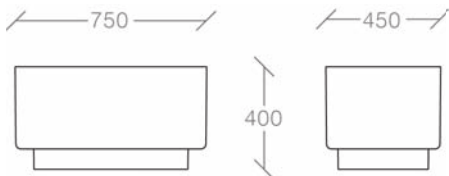

JARDINERAS

PLANTERS / JARDINIERES

ONA RECTANGULAR

Mod. J-18 / 100x35 cm

Fundicion ductil pintado en oxiron

Ductile cast iron oxiron painted

Fonte peint oxiron

ONA RECTANGULAR-75

Mod. J-18-75 / 75x45 cm

Fundicion ductil pintado en oxiron

Ductile cast iron oxiron painted

Fonte peint oxiron

ONA CUADRADA

Mod. J-18-70 / 70x70 cm

Fundicion ductil pintado en oxiron

Ductile cast iron oxiron painted

Fonte peint oxiron

JARDINERAS / PLANTERS / JARDINIERES

BARCELONA

J-1 Ø135 cm / J-2 Ø90 cm

Fundición ductil pintado en oxirón

Ductile cast iron oxiron painted

Fonte peint oxiron

AQUALATA