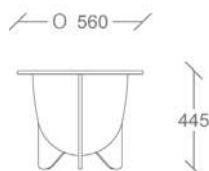

GNOMO

Mod. J-32

Fundición pintado en oxirón

Cast iron oxiron painted

Fonte peint oxiron