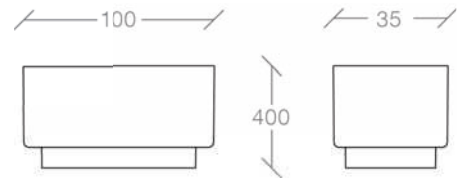

JARDINERAS

PLANTERS / JARDINIERES

ONA RECTANGULAR

Mod. J-18 / 100x35 cm

Fundicion ductil pintado en oxiron

Ductile cast iron oxiron painted

Fonte peint oxiron

ONA RECTANGULAR-75

Mod. J-18-75 / 75x45 cm

Fundicion ductil pintado en oxiron

Ductile cast iron oxiron painted

Fonte peint oxiron

ONA CUADRADA

Mod. J-18-70 / 70x70 cm

Fundicion ductil pintado en oxiron

Ductile cast iron oxiron painted

Fonte peint oxiron

JARDINERAS / PLANTERS / JARDINIERES

BARCELONA

J-1 Ø135 cm / J-2 Ø90 cm

Fundición ductil pintado en oxirón

Ductile cast iron oxiron painted

Fonte peint oxiron

AQUALATA