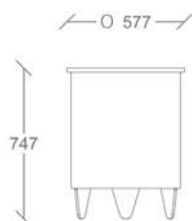

CASTELLAR

Mod. J-15

Fundición pintado en oxirón

Cast iron oxiron painted

Fonte peint oxiron