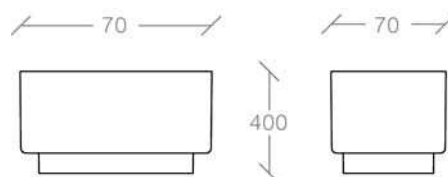

Mod. J-18-75 / 75x45 cm

Fundicion ductil pintado en oxiron

Ductile cast iron oxiron painted

Fonte peint oxiron

ONA CUADRADA

Mod. J-18-70 / 70x70 cm

Fundicion ductil pintado en oxiron

Ductile cast iron oxiron painted

Fonte peint oxiron

JARDINERAS / PLANTERS / JARDINIERES

BARCELONA

J-1 Ø135 cm / J-2 Ø90 cm

Fundición ductil pintado en oxirón

Ductile cast iron oxiron painted

Fonte peint oxiron

AQUALATA