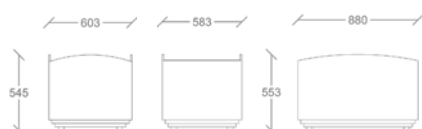

VALLADOLID

Mod. V-1 / Mod. V-2

Fundición pintado en oxirón

Cast iron oxiron painted

Fonte peint oxiron