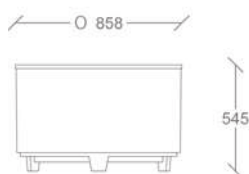

CLAUDIA

Mod. J-33

Fundición pintado en oxirón

Cast iron oxiron painted

Fonte peint oxiron