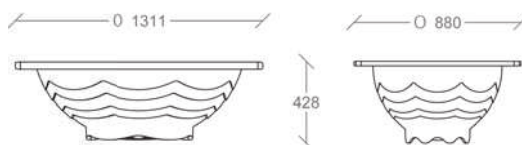

Fonte peint oxiron

JARDINERAS / PLANTERS / JARDINIERES

BARCELONA

J-1 Ø135 cm / J-2 Ø90 cm

Fundición ductil pintado en oxirón

Ductile cast iron oxiron painted

Fonte peint oxiron

AQUALATA