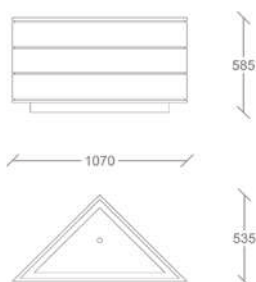

Fonte peint oxiron

JARDINERAS / PLANTERS / JARDINIERES

BARCELONA

J-1 Ø135 cm / J-2 Ø90 cm

Fundición ductil pintado en oxirón

Ductile cast iron oxiron painted

Fonte peint oxiron

AQUALATA