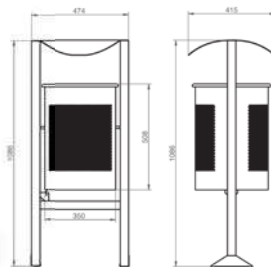

▲ Mod. C-23M

Capacidad 30L / Capacity 30L / Capacité 30L

▲ Mod. C-23GC

Con cenicero / With ashtray / avec cendrier
Capacidad 60L / Capacity 60L / Capacité 60L

▲ Mod. C-23GT

Con sombrero / With top cover / avec couvercle
Capacidad 60L / Capacity 60L / Capacité 60L