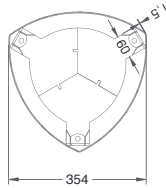

SCUDERIA

Mod. C-2009-ECO

Estructura chapa de acero
Acabado pintado en gris martelé
Capacidad 40L

Stell of steel structure
Paint finish with painted in grey hammer
Capacity 40L

Structure en tôle d'acier
Fini en peint en noir martele
Capacité 40L