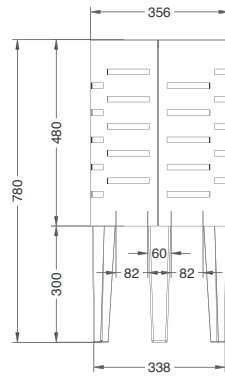

SCUDERIA

Mod. C-2009-ECO

Estructura chapa de acero
Acabado pintado en gris martelé
Capacidad 40L

Stell of steel structure
Paint finish with painted in grey hammer
Capacity 40L

Structure en tôle d'acier
Fini en peint en noir martele
Capacité 40L