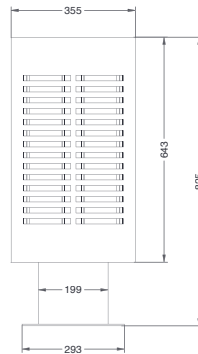

Structure en tôle d'acier
Fini en peint en noir martele
Capacité 40L

SCUDERIA

Mod. C-2009

Estructura de acero galvanizado
Acabado pintado en gris martelé
Capacidad 50L

Galvanized steel structure
Paint finish with painted in grey hammer
Capacity 50L