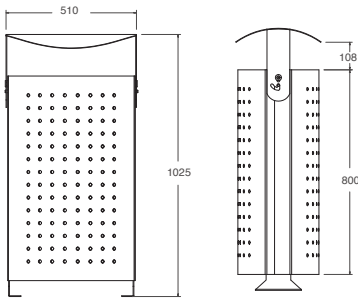

RADIAL Mod. C-2013

Estructura de acero pintada en martelé. Se suministra con bolsa
Fácil control de contenido

Steel structure with black hammer paint. Bag supplied
Easy control of contents

Structure en acier peint noir martelé. Sac fourni
Contrôle facile des matières