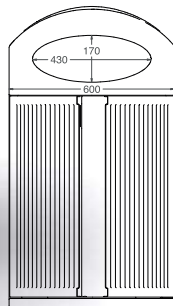

PAPERERAS / RUBBISH BINS / CORBEILLES