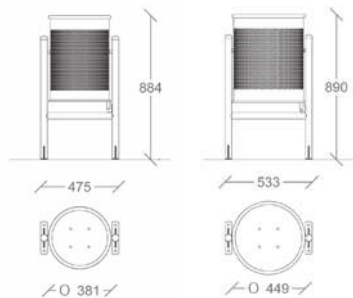

Mod. C-23G

Mod. C-23G-70

- ◀ **Mod. C-23G**
  Capacidad 60L / Capacity 60L / Capacité 60L
- **Mod. C-23G-70**
  Capacidad 70L / Capacity 70L / Capacité 70L
- **Mod. C-23GP**
  Capacidad 50L / Capacity 50L / Capacité 50L