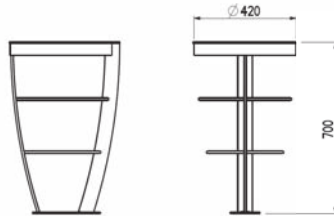

RADIAL Mod. C-2013

Estructura de acero pintada en martelé. Se suministra con bolsa
Fácil control de contenido

Steel structure with black hammer paint. Bag supplied
Easy control of contents

Structure en acier peint noir martelé. Sac fourni
Contrôle facile des matières