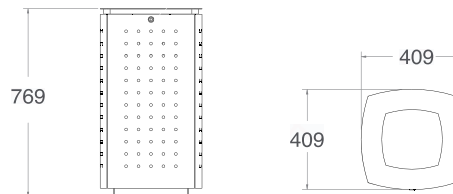

PAPELERAS / RUBBISH BINS / CORBEILLES

TENERIFE

Mod. C-21

Mod. C-21D (doble)

Mod. C-21-FA

(para colgar en farola o pared / To hang on a wall or streetlight / Pour accrocher au mur)

Mod. C-21-T

(con sombrero / With top covert / avec couvercle)

Plancha embutida y pintada al horno

Capacidad 40L

Inlaid iron

Powder coated finish

Capacity 40L

Acier embouti

Finition peint au four

Capacité 40L

AMG

Mod. C-2004

Chapa de acero galvanizado y pintada color plata

Tapa con cierre y cubeta interior extraíble

Capacidad 60L

Galvanized and powdercoated finished silver

Cover with lock and inner bucket extractable

Capacity 60L

Structure en acier galvanisé et peint argent

Couvercle verrouillable et seau amovible

Capacité 60L

COSTA

Mod. C-2002

Chapa de acero galvanizado pintada color plata y madera tropical

Tapa con cierre y cubeta interior extraíble

Opcional: Estructura de acero pintada en oxirón

exirón

Galvanized and powdercoated finished silver and tropical wood

Cover with lock and inner bucket extractable

Optional: Steel structure powder coated with oxiron paint

oxiron paint

Structure en acier galvanisé peint argent et bois tropical

Couvercle verrouillable et seau amovible

En option: Structure en acier peint oxiron