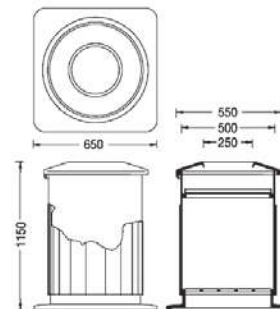

PAPELERAS / RUBBISH BINS / CORBEILLES

TRAMONTANA

Mod. C-23F

Fundición ductil
Capacidad 60L

Ductile cast iron
Capacity 60L

Fonte ductile
Capacité 60L

TRAMONTANA SEMICIRCULAR

Mod. C-23FM

Fundición ductil
Abatible con cierre
Capacidad 31L

Ductile cast iron
Hinged locking
Capacity 31L

Fonte ductile avec fermeture
Capacité 31L

COLLSEROLA

Mod. C-2020

Fundición
Abatible y con cierre
Capacidad 160L

Cast iron
Hinged locking
Capacity 160L

Fonte
Avec fermeture
Capacité 160L