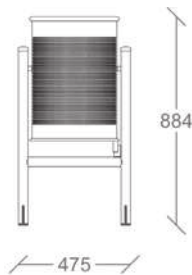

BARCELONA INOX

- Mod. C-23X
- Mod. C-23MX semicircular

Acero inoxidable

Stainless steel

Acier inoxydable

◀ Mod. C-23X