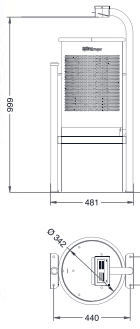

▲ Mod. C-23M

Capacidad 30L / Capacity 30L / Capacité 30L

▲ Mod. C-23GC

Con cenicero / With ashtray / avec cendrier
Capacidad 60L / Capacity 60L / Capacité 60L

▲ Mod. C-23GT

Con sombrero / With top cover / avec couvercle
Capacidad 60L / Capacity 60L / Capacité 60L