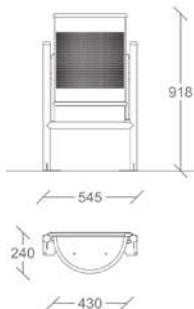

▲ Mod. C-23M

Capacidad 30L / Capacity 30L / Capacité 30L

▲ Mod. C-23GC

Con cenicero / With ashtray / avec cendrier
Capacidad 60L / Capacity 60L / Capacité 60L

▲ Mod. C-23GT

Con sombrero / With top cover / avec couvercle
Capacidad 60L / Capacity 60L / Capacité 60L