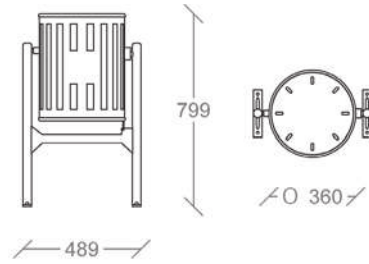

PAPELERAS / RUBBISH BINS / CORBEILLES

TRAMONTANA

Mod. C-23F

Fundición ductil
Capacidad 60L

Ductile cast iron
Capacity 60L

Fonte ductile
Capacité 60L

TRAMONTANA SEMICIRCULAR

Mod. C-23FM

Fundición ductil
Abatible con cierre
Capacidad 31L

Ductile cast iron
Hinged locking
Capacity 31L

Fonte ductile avec fermeture
Capacité 31L

COLLSEROLA

Mod. C-2020

Fundición
Abatible y con cierre
Capacidad 160L

Cast iron
Hinged locking
Capacity 160L

Fonte
Avec fermeture
Capacité 160L