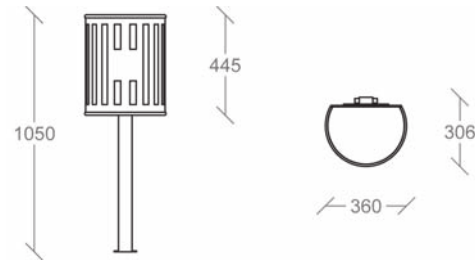

TRAMONTANA SEMICIRCULAR

Mod. C-23FM

Fundición ductil
Abatible con cierre
Capacidad 31L

Ductile cast iron
Hinged locking
Capacity 31L

Fonte ductile avec fermeture
Capacité 31L

COLLSEROLA

Mod. C-2020

Fundición
Abatible y con cierre
Capacidad 160L

Cast iron
Hinged locking
Capacity 160L

Fonte
Avec fermeture
Capacité 160L