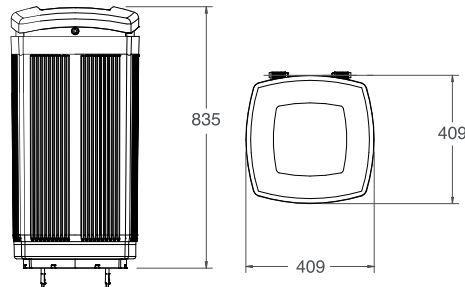

Polyéthylène de haute qualité,
résistant et économique
Capacité 60L
410 x 410 x 850 mm

RAL 7021

RAL 1021

RAL 6029

RAL 5005

RAL 5005

LUCENTUM

Mod. P-201

Papelera fabricada en Polietileno de Alta Densidad
Especial para exteriores y con tratamiento UV
Capacidad 55L
Ø 410 x 850 mm

Bin made of high density polyethylene
Specially for outdoor and UV protection
Capacity 55L
Ø 410 x 850 mm