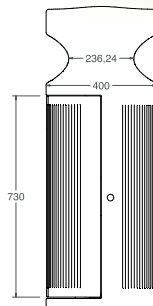

Capacidad 60L
Ø 380 x 820 mm

High quality polyethylene, strong and economic

Capacity 60L
Ø 380 x 820 mm

Polyéthylène de haute qualité, résistant et économique

Capacité 60L
Ø 380 x 820 mm

100% RECICLABLE

Papelera Urbana

SIN MANTENIMIENTO
RESISTENTE

PAPERERAS / RUBBISH BINS / CORBEILLES

IBIZA PLAST

Mod. P-23I

Polietileno, resistentes y duradera
Capacidad 80L
400 x 600 x 1090 mm

High quality polyethylene, strong and durable
Capacity 80L
400 x 600 x 1090 mm