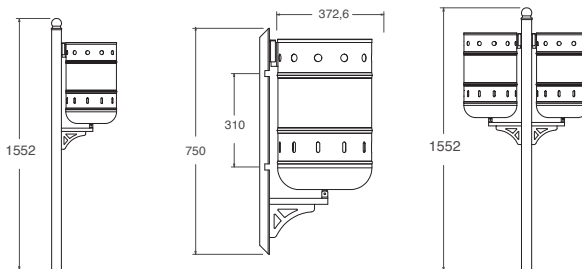

Mod. C-21-T

AMG

Mod. C-2004

Chapa de acero galvanizado y pintada color plata

Tapa con cierre y cubeta interior extraíble

Capacidad 60L

Galvanized and powdercoated finished silver

Cover with lock and inner bucket extractable

Capacity 60L

Structure en acier galvanisé et peint argent

Couvercle verrouillable et seau amovible

Capacité 60L