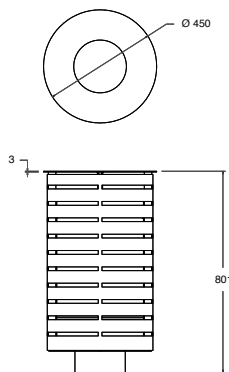

PAPELERAS / RUBBISH BINS / CORBEILLES

RADIAL Mod. C-2013

Estructura de acero pintada en martelé. Se suministra con bolsa
Fácil control de contenido

Steel structure with black hammer paint. Bag supplied
Easy control of contents

Structure en acier peint noir martelé. Sac fourni
Contrôle facile des matières

ARCO IRIS

Mod. C-2012

Estructura de acero galvanizado, tapa abatible y aro sujeta bolsa
Color gris martelé. Capacidad 85L

Galvanised steel structure, hinged lid and a ring to hold de bag
Black hammer paint. Capacity 85L

Structure en acier galvanisé, couvercle rabattable et anneau pour sacs
Peint noir martelé. Capacité 85L

SPIRAL Mod. C-2016

Chapa de acero galvanizada
Cubeta interior extraíble. Capacidad 65L
Color gris martelé

Galvanized steel structure
Inner bucket extraíble. Capacity 65L
Black hammer paint

Structure en acier galvanisé
Seau amovible. Capacité 65L
Peint noir martelé

PORTALÓ

Mod. C-2001

Chapa de acero galvanizado con cierre
Cubeta interior extraíble. Color gris martelé
Capacidad 65L

Galvanized steel structure with lock
Inner bucket extraíble. Black hammer paint
Capacity 65L

Structure en acier galvanisé avec serrure de fermeture
Seau amovible. Peint noir martelé
Capacité 65L