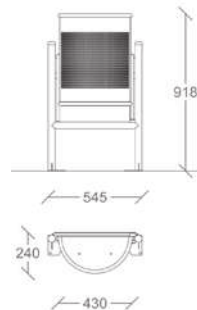

BARCELONA INOX

- Mod. C-23X
- Mod. C-23MX semicircular

Acero inoxidable

Stainless steel

Acier inoxydable

◀ Mod. C-23X

▲ Mod. C-23MX semicircular

Capacidad 30L / Capacity 30L / Capacité 30L